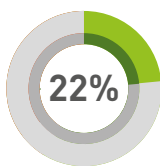

Gesamtfett

Protein

Hemicellulose
+ NFC

1 kg RUPIOL Sunline
ersetzen 600 g fraktioniertes
Palmfett (Palmfettäquivalent
1,67) bzw. 750 g verseiftes
Palmfett (Äquivalent 1,33).

Das sagt die Praxis zu RUPIOL Sunline