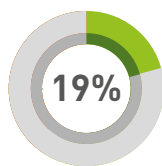

Gesamtfett

Protein

Hemicellulose
+ NFC

1 kg RUPIOL Sunline
ersetzen 600 g fraktioniertes
Palmfett (Palmfettäquivalent
1,67) bzw. 750 g verseiftes
Palmfett (Äquivalent 1,33).

Das sagt die Praxis zu RUPIOL Sunline