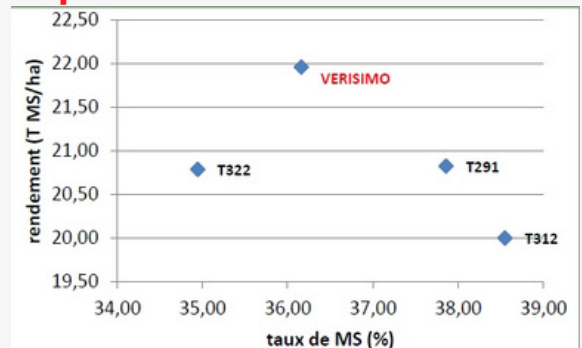

Biogas

Korn

Mast

Silo

**69,- €**  
netto/Einheit

Silo-/Körnerreife*:	S280 / K280
Reifegruppe:	mittel
Pflanzenlänge:	sehr lang
Lagerneigung:	gering
Trockenmasseertrag:	sehr hoch
Energieertrag:	hoch
Kornertrag:	hoch - sehr hoch

\*Sortenbeschreibung (Züchtereinstufung): ca. Angabe

### Top in der Masse