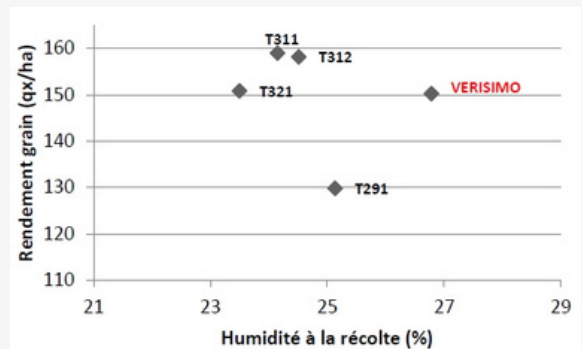

Hoher Kolbenanteil

Macht zuverlässig das Silo voll. Der gute Kolben sichert eine vernünftige Biogasausbeute pro Kilogramm ab!

Hauptstraße 32 - 91723 Dittenheim
Tel & WhatsApp 09834 / 555 - Fax 1319
E-Mail bestellung@metz-agrarcenter.de