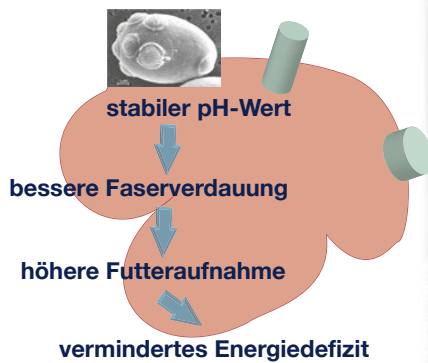

SALVANA AKTIV HEFE

Das Hefespezialkonzentrat für vitale Kühe

SALVANA AKTIV HEFE ist ein wichtiger Baustein im SALVANA Fütterungskonzept für Hochleistungskühe. Die Kombination von hochwirksamer Lebendhefe mit Bierhefe, optimierten Vitamingehalten und pansenstimulierenden Zusatzstoffen stabilisiert den Pansen-pH, steigert die Futteraufnahme und verbessert die Stoffwechselabläufe nachhaltig.

-  Stimuliert die Aktivität der Pansenmikroorganismen
-  Stabilisiert den Pansen-pH
-  Verbessert die Faserverdauung
-  Steigert die Futter- und Nährstoffaufnahme
-  Reduziert Stoffwechselstörungen und stabilisiert die Leistung