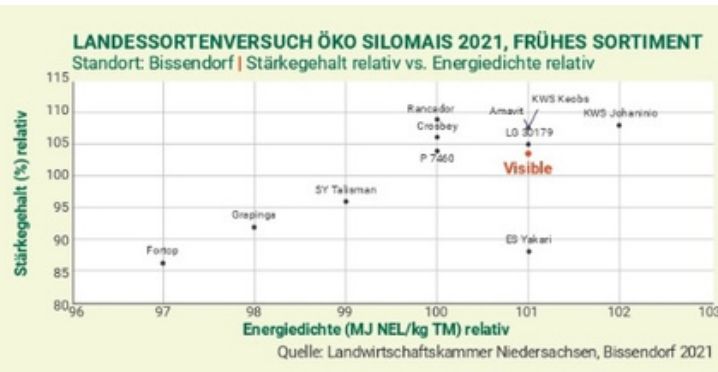

Visible

Die sich sehen lassen kann

- > liefert hohe Energiegehalte für die Biogasproduktion
- > überzeugt mit einer überdurchschnittlichen hohen Verdaulichkeit
- > eine Top-Sorte für die Rindviehfütterung
- > zeichnet sich durch eine sehr gute Jugendentwicklung aus
- > zeigt bei längerer Wuchshöhe und niedrigem Kolbenansatz eine gute Standfestigkeit

**Universell einsetzbare Silomais-
sorte, die sich sehen lassen kann.
Mit ausgezeichneter Futterleistung.**

Biogas
★★★★★

Korn
★★★★★

Mast
★★★★★

Silo
★★★★★

Silo-/Körnerreife*:	S220 / K220
Pflanzenlänge:	lang
Lagerneigung:	gering
Trockenmasseertrag:	hoch - sehr hoch
Energieertrag:	hoch
Kornertrag:	hoch - sehr hoch
Reifegruppe:	früh
Beize:	Standard

*Sortenbeschreibung (Züchtereinstufung): ca. Angabe

Die Angaben zu den Sorten beruhen auf Ergebnissen der offiziellen Sortenversuche und/oder eigenen Erfahrungen. Da die Sortenleistung auch von den jeweiligen Umweltbedingungen abhängig ist, sind die Angaben nicht ohne weiteres replizierbar.