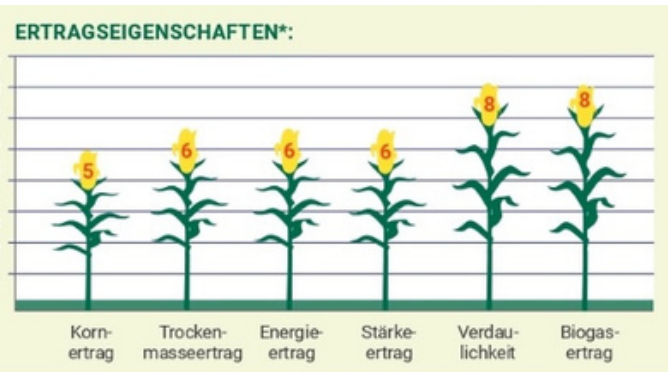

Visible

Die sich sehen lassen kann

- > liefert hohe Energiegehalte für die Biogasproduktion
- > überzeugt mit einer überdurchschnittlichen hohen Verdaulichkeit
- > eine Top-Sorte für die Rindviehfütterung
- > zeichnet sich durch eine sehr gute Jugendentwicklung aus
- > zeigt bei längerer Wuchshöhe und niedrigem Kolbenansatz eine gute Standfestigkeit

**Universell einsetzbare Silomais-
sorte, die sich sehen lassen kann.
Mit ausgezeichneter Futterleistung.**

Biogas
★★★★★

Korn
★★★★★

Mast
★★★★★

Silo
★★★★★

Silo-/Körnerreife*:	S220 / K220
Pflanzenlänge:	lang
Lagerneigung:	gering
Trockenmasseertrag:	hoch - sehr hoch
Energieertrag:	hoch
Kornertrag:	hoch - sehr hoch
Reifegruppe:	früh
Beize:	Standard

*Sortenbeschreibung (Züchtereinstufung): ca. Angabe

Die Angaben zu den Sorten beruhen auf Ergebnissen der offiziellen Sortenversuche und/oder eigenen Erfahrungen. Da die Sortenleistung auch von den jeweiligen Umweltbedingungen abhängig ist, sind die Angaben nicht ohne weiteres replizierbar.